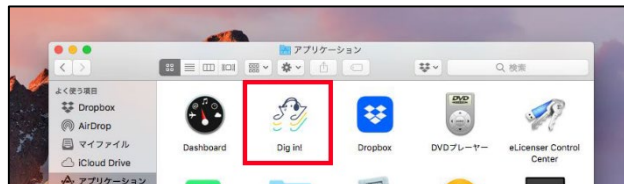

1 初期設定

1-1 インストール

インストーラーを持っていない場合は下記フォームから申請をお願いいたします
(仮アカウントを発行し、メールでご案内させていただきます)

[Mac をご利用の場合](#)

[Windows をご利用の場合](#)

【Mac OS の場合】

.dmg ファイルをダブルクリックします

表示されたウィンドウにあるアイコンを「Applications」にドラッグアンドドロップします

アプリケーションフォルダに「Dig in!」アイコンが表示されていれば完了です

【Windows OS の場合】

.exe ファイルをダブルクリックします

「Windows によって PC が保護されました」の「詳細情報」をクリックします

「実行」ボタンをクリックします

デスクトップにショートカットアイコンができれば完了です

1-2 新規会員登録

「新規登録する」をクリックします

フォームに必要事項を入力します ※「必須」がついている項目は必ず入力してください

A screenshot of the Digin registration form. The title is '新規ユーザー登録' (New User Registration). Below the title is a note: '下記のフォームに必須事項を入力し、「登録する」ボタンを押してください。' (Enter required items in the form below and click the 'Register' button). A red box highlights the word '必須' (Required). The form has four input fields: 'メールアドレス' (Email address), 'パスワード' (Password), 'パスワード再入力' (Re-enter password), and 'お名前' (Name). Each label is followed by a red box containing the word '必須'. The password field has a note: '※英数字6文字以上' (Must be 6 or more alphanumeric characters).