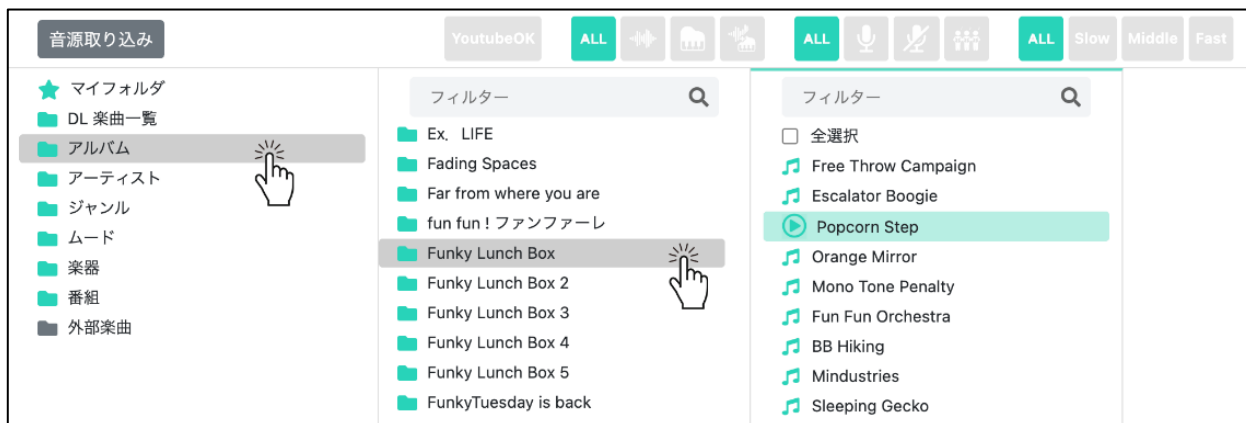

【アカウント・パスワード情報の変更】

アカウントID(メールアドレス)とログインパスワードを変更することができます

2-5 アルバム一覧

TOP 画面から利用することができます

【メニューバーから操作】

メニューバーの「アルバム一覧」をクリックします

【カラムから操作】

カラムの「アルバム一覧」をクリックします

2-6 アーティスト一覧

TOP 画面から利用することができます

【メニューバーから操作】

メニューバーの「アーティスト一覧」をクリックします

【カラムから操作】

カラムの「アーティスト一覧」をクリックします

2-7 SE 一覧

TOP 画面から利用することができます

【メニューバーから操作】

メニューバーの「SE 一覧」をクリックします

2-8 ジャンル検索

TOP 画面から利用することができます

【メニューバーから操作】

メニューバーの「ジャンル検索」から任意のジャンルを選択し「検索」をします

【カラムから操作】

カラムの「ジャンル」から任意のジャンルを選択します