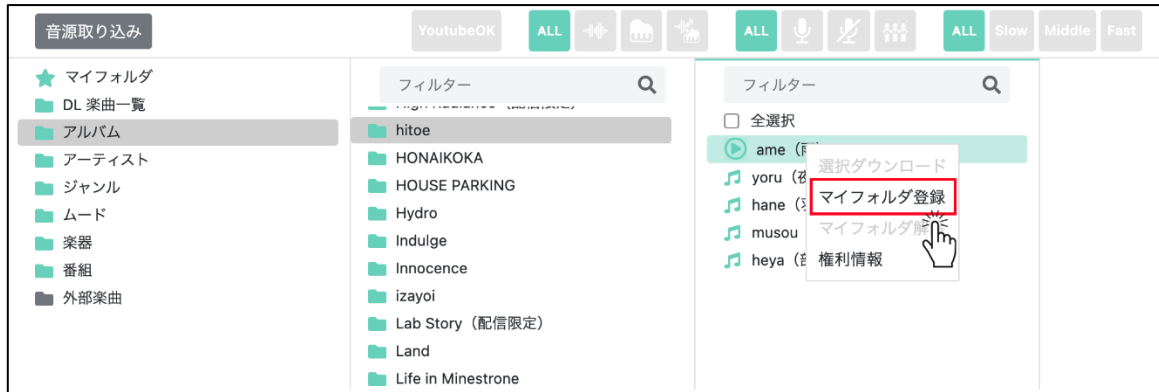

【再生バーから操作】

楽曲を選択し、再生バーの「★」をクリックするとお気に入り登録ができます

【カラムから操作】

楽曲を選択し、右クリックでお気に入り登録ができます

※外部楽曲もお気に入り登録することができます

4-2 マイフォルダ

マイフォルダは、フォルダ内に楽曲を追加、削除することができます

【楽曲追加方法】