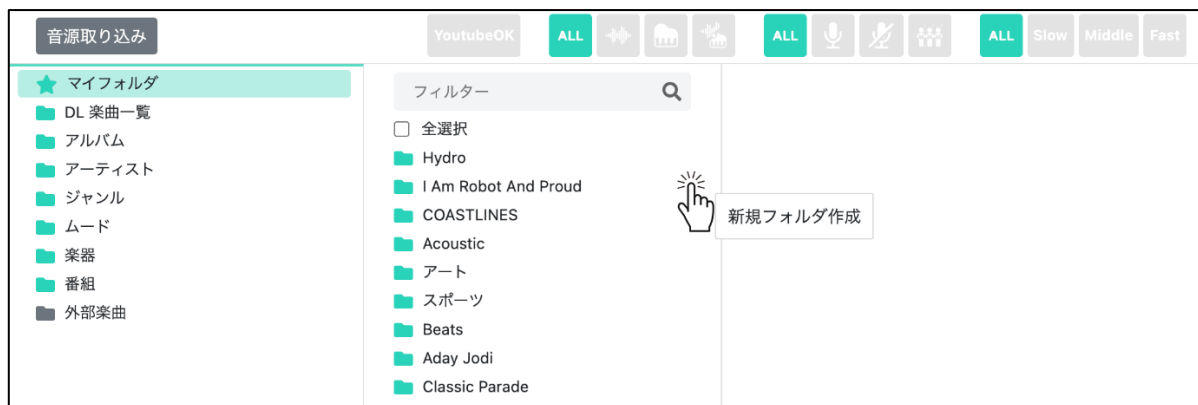

【再生バーから操作】

楽曲を選択し、再生バーの「★」をクリックするとお気に入り登録ができます

【カラムから操作】

楽曲を選択し、右クリックでお気に入り登録ができます

※外部楽曲もお気に入り登録することができます

4-2 マイフォルダ

マイフォルダは、フォルダ内に楽曲を追加、削除することができます

【楽曲追加方法】

- ・お気に入りから登録
- ・楽曲をマイフォルダに「⌘(alt)」+「ドラック&ドロップ」

【楽曲削除方法】

- ・楽曲を選択しキーボードで「Delete」
- ・楽曲を選択し右クリックから「マイフォルダ解除」

【フォルダ作成、移動】

マイフォルダの空白部分を右クリックで「新規フォルダ作成」ができます

※マイフォルダで選択した楽曲を「⌘(alt)」+「ドラック&ドロップ」すると楽曲の移動ができます

4-3 外部音源取り込み