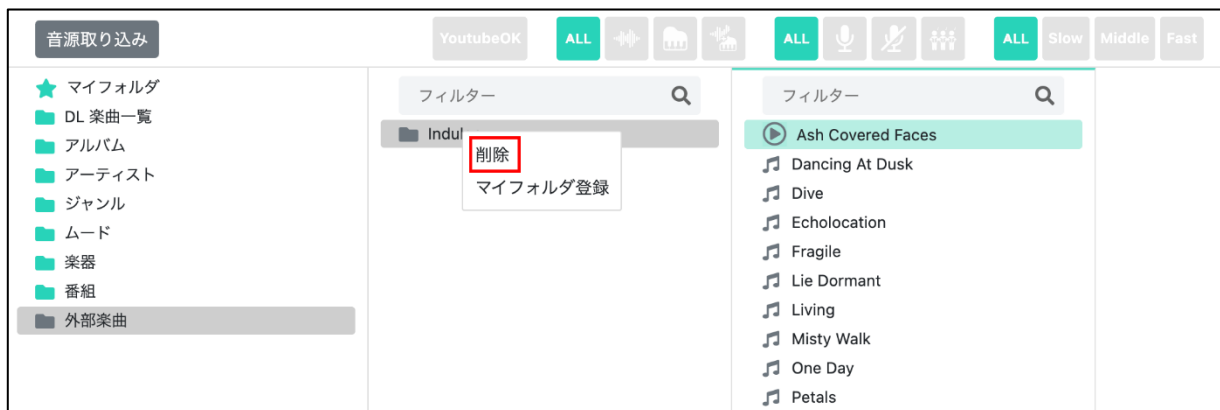

取り込んだフォルダを選択して右クリックから「削除」ができます

4-4 タグ付け

【入力方法】

再生バーの「タグ入力」から自由にタグをつけることができます

※全てのユーザーに公開されます

【削除方法】

自分の付けたタグにカーソルを合わせると右側に×マークが出ますのでクリックすると削除できます

4-5 メモ