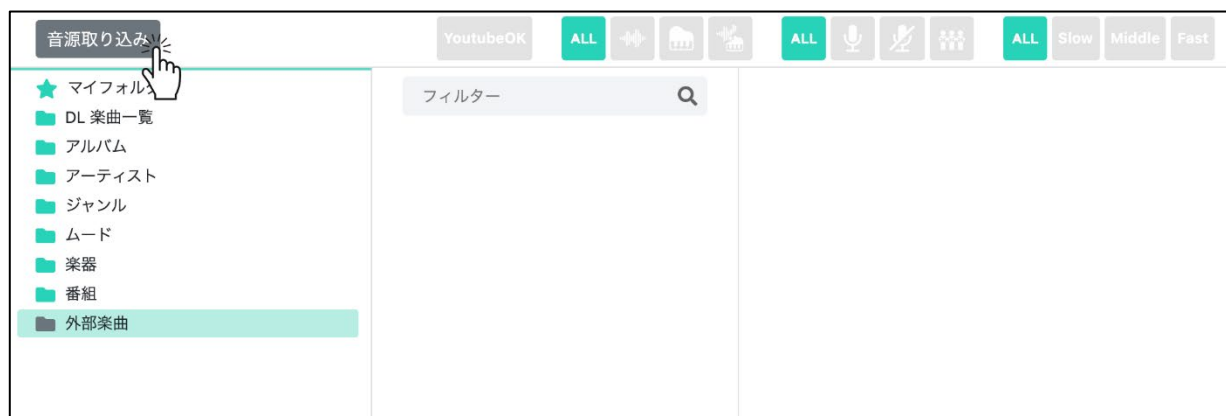

【取り込み方法】

「音源取り込み」をクリックします

登録したいフォルダを選択し、「場所を確定」をクリックします