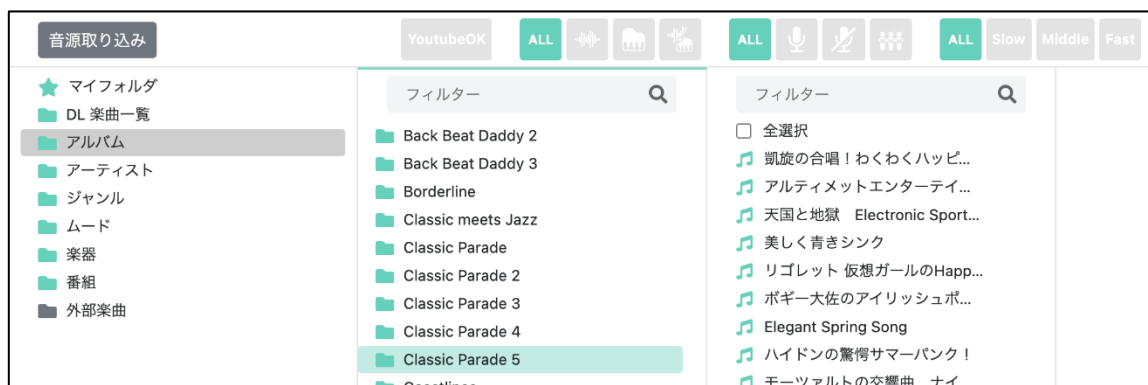

インターネットに接続してご利用ください

2-3 TOP 画面

【メニューバー】

TOP 画面最上部のメニューバーから楽曲を検索できます

【バナー】

バナーでは最新情報や、プレイリスト、10代に流行っている楽曲などを随時更新しています

【カラム】

画面下部のカラムでも楽曲を検索することができます