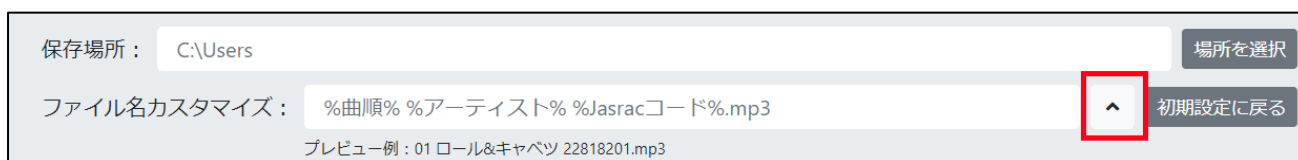

【ファイル名の変更】

ダウンロードした楽曲ファイル名を任意に設定することができます

「ファイル名カスタマイズ」の「^」をクリックします