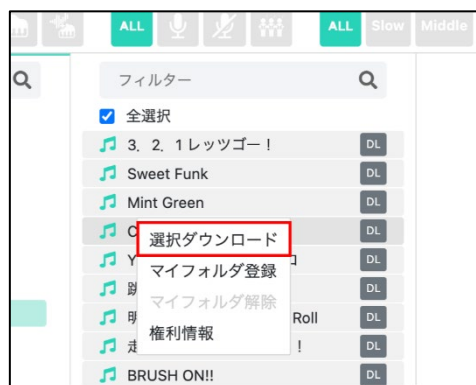

The screenshot shows the search results page for 'サンプル'. The search bar contains 'サンプル' and the results are displayed in a table. The table has columns for 'タイトル', 'アーティスト', '時間', '音構成', 'メモ', 'お気に入り', and 'タグ'. The results are listed under the heading '外部楽曲'.

2-12 プレイリスト

カラムからプレイリストを閲覧できます

人気シリーズ作や、ジャンルごとにまとめて視聴・ダウンロードが可能です

3 ダウンロード

3-1 単曲ダウンロード

ダウンロードしたい楽曲の DL 欄をクリックします

アーティスト	時間	音構成	DL	メモ	お気に入り	タグ
AGFM	01:47	打込・インスト	DL		★	
コルハ	01:40	打込・コーラス	DL		★	
コルハ	01:42	打込・コーラス	DL		★	
FLEXIBLE DOCTOR	01:39	打込・インスト	DL		★	

「ダウンロードしますか?」のメッセージに「はい」をクリックします

※次回以降このメッセージを表示しない場合は

「次からこのメッセージを表示せず、自動課金・ダウンロードにする」にチェックをいれます

ダウンロードが開始され、完了後には「DL 済」と表示されます
ただし、一度に大量にダウンロードする場合、完了までに時間がかかる場合があります

3-2 一括ダウンロード

【メニューバーから操作】

左上の「□」にチェックを入れると全選択され、「DL」をクリックすればダウンロードが始まります

【カラムから操作】

楽曲上の「□ 全選択」にチェックを入れ、右クリックから「選択ダウンロード」をクリックすればダウンロードが始まります

3-3 再ダウンロード

保存場所を変更した場合、楽曲が所在不明となり、クラウドマークで表示されます

クラウドマークを押すことで、変更後の保存先に再ダウンロードされます

リスト	時間	音構成		メモ	お気に入り	タグ
郎	02:07	打込+生音・コーラス			★	遊園地, こと
チャベツ	01:57	打込・インスト			★	クラシック,
ルボーイズ	01:59	打込・インスト			★	8bit, 男性コ
E DOCTOR	01:49	打込・インスト			★	4つ打ち, ス
ルボーイズ	01:40	打込・コーラス			★	4/6, 女性ボー
	01:57	生音・インスト			★	カントリー,
	01:56	打込・インスト			★	クラシック