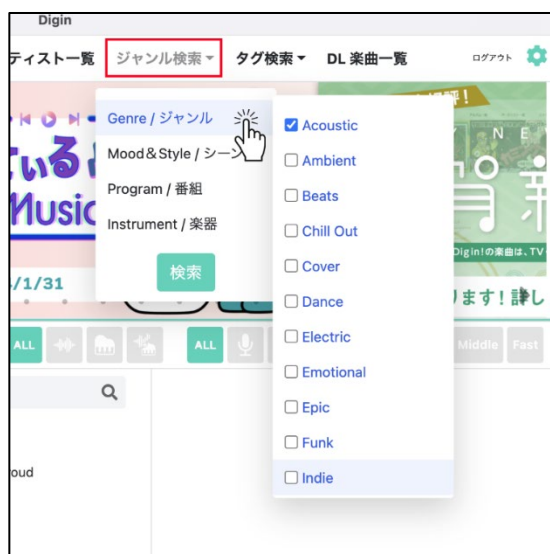

2-6 アーティスト一覧

TOP 画面から利用することができます

【メニューバーから操作】

メニューバーの「アーティスト一覧」をクリックします

【カラムから操作】

カラムの「アーティスト一覧」をクリックします

2-7 SE 一覧

TOP 画面から利用することができます

【メニューバーから操作】

メニューバーの「SE 一覧」をクリックします

2-8 ジャンル検索

TOP 画面から利用することができます

【メニューバーから操作】

メニューバーの「ジャンル検索」から任意のジャンルを選択し「検索」をします

【カラムから操作】

カラムの「ジャンル」から任意のジャンルを選択します

2-9 タグ検索

TOP 画面から利用することができます

【メニューバーから操作】

メニューバーの「タグ検索」から任意のタグをクリックします

2-10 DL 楽曲一覧

TOP 画面から利用することができます

【メニューバーから操作】

メニューバーの「DL 楽曲一覧」をクリックします

【カラムから操作】

カラムの「DL 楽曲一覧」をクリックします

2-11 検索ボックス

TOP 画面から利用することができます

メニューバーの「検索ボックス」では配信楽曲・外部楽曲・全ての楽曲を検索することができます

検索対象は「タイトル」「アーティスト名」「アルバム名」

部分一致で検索できます

※外部楽曲は「タイトル」のみ検索可能です