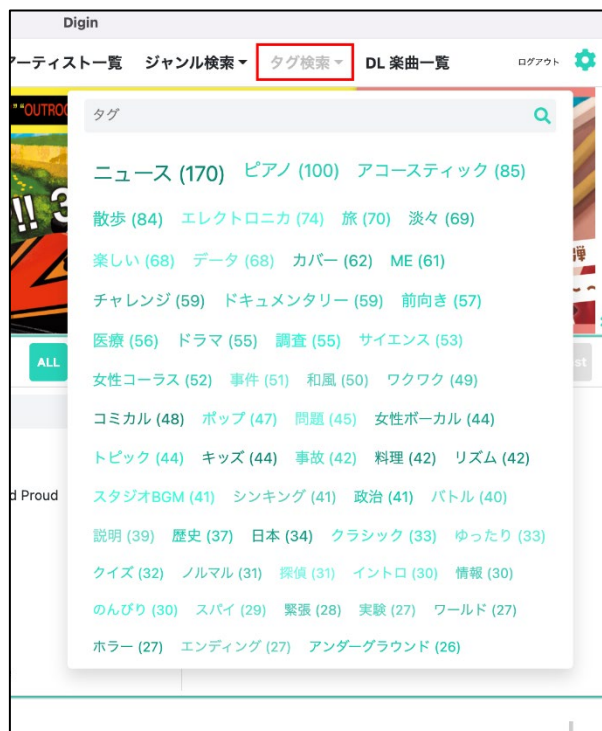

2-6 アーティスト一覧

TOP 画面から利用することができます

【メニューバーから操作】

メニューバーの「アーティスト一覧」をクリックします

【カラムから操作】

カラムの「アーティスト一覧」をクリックします

2-7 SE 一覧

TOP 画面から利用することができます

【メニューバーから操作】

メニューバーの「SE 一覧」をクリックします

2-8 ジャンル検索

TOP 画面から利用することができます

【メニューバーから操作】

メニューバーの「ジャンル検索」から任意のジャンルを選択し「検索」をします

【カラムから操作】

カラムの「ジャンル」から任意のジャンルを選択します

2-9 タグ検索

TOP 画面から利用することができます

【メニューバーから操作】

メニューバーの「タグ検索」から任意のタグをクリックします

2-10 DL 楽曲一覧

TOP 画面から利用することができます

【メニューバーから操作】

メニューバーの「DL 楽曲一覧」をクリックします