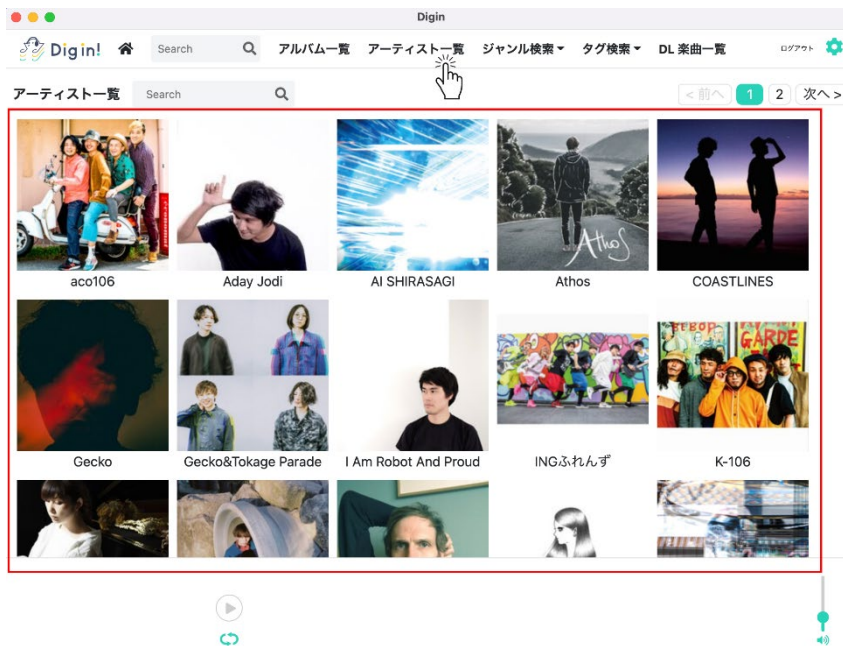

2-6 アーティスト一覧

TOP 画面から利用することができます

【メニューバーから操作】

メニューバーの「アーティスト一覧」をクリックします