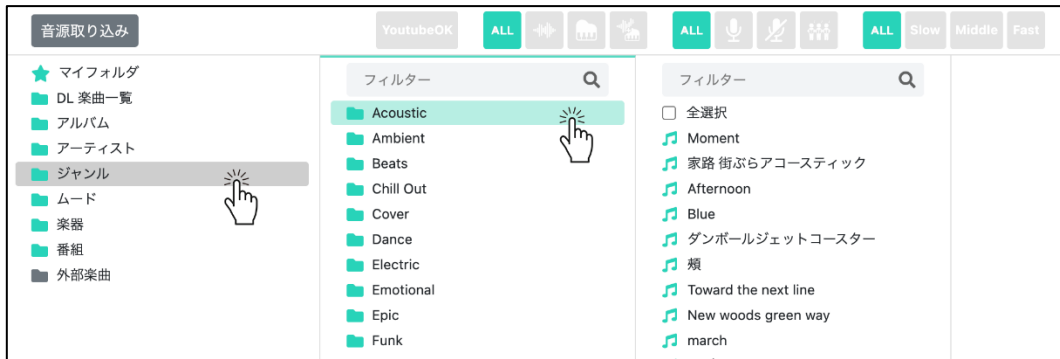

2-6 アーティスト一覧

TOP 画面から利用することができます

【メニューバーから操作】

メニューバーの「アーティスト一覧」をクリックします

【カラムから操作】

カラムの「アーティスト一覧」をクリックします

2-7 SE 一覧

TOP 画面から利用することができます

【メニューバーから操作】

メニューバーの「SE 一覧」をクリックします

2-8 ジャンル検索

TOP 画面から利用することができます

【メニューバーから操作】

メニューバーの「ジャンル検索」から任意のジャンルを選択し「検索」をします

【カラムから操作】

カラムの「ジャンル」から任意のジャンルを選択します

2-9 タグ検索

TOP 画面から利用することができます

【メニューバーから操作】

メニューバーの「タグ検索」から任意のタグをクリックします

2-10 DL 楽曲一覧

TOP 画面から利用することができます

【メニューバーから操作】

メニューバーの「DL 楽曲一覧」をクリックします