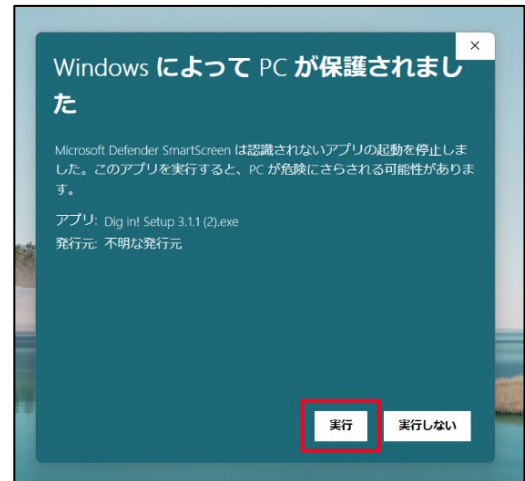

1 初期設定

1-1 インストール

インストーラーを持っていない場合は下記フォームから申請をお願いいたします
(仮アカウントを発行し、メールでご案内させていただきます)

[Mac をご利用の場合](#)

[Windows をご利用の場合](#)

【Mac OS の場合】

.dmg ファイルをダブルクリックします

表示されたウィンドウにあるアイコンを「Applications」にドラッグアンドドロップします

アプリケーションフォルダに「Dig in!」アイコンが表示されていれば完了です

【Windows OS の場合】

.exe ファイルをダブルクリックします

「Windows によって PC が保護されました」の「詳細情報」をクリックします

「実行」ボタンをクリックします

デスクトップにショートカットアイコンができれば完了です

1-2 新規会員登録

「新規登録する」をクリックします

フォームに必要事項を入力します ※「必須」がついている項目は必ず入力してください

A screenshot of the Digin registration form. The title is '新規ユーザー登録' (New User Registration). Below the title is a note: '下記のフォームに必須事項を入力し、「登録する」ボタンを押してください。' (Enter required items in the form below and click the 'Register' button). A red box highlights the word '必須' (Required). The form has four input fields: 'メールアドレス' (Email address), 'パスワード' (Password), 'パスワード再入力' (Re-enter password), and 'お名前' (Name). Each label is followed by a red box containing the word '必須'. The password field has a note: '※英数字6文字以上' (Must be 6 or more alphanumeric characters).