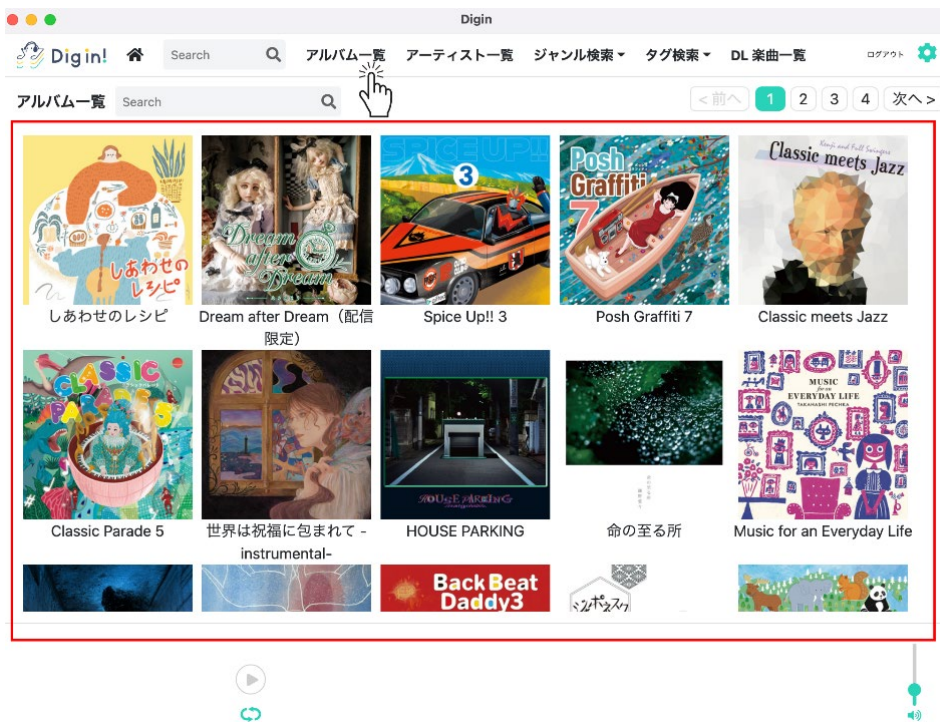

【アカウント・パスワード情報の変更】

アカウントID(メールアドレス)とログインパスワードを変更することができます

2-5 アルバム一覧

TOP 画面から利用することができます

【メニューバーから操作】

メニューバーの「アルバム一覧」をクリックします

【カラムから操作】

カラムの「アルバム一覧」をクリックします

2-6 アーティスト一覧

TOP 画面から利用することができます

【メニューバーから操作】

メニューバーの「アーティスト一覧」をクリックします

【カラムから操作】

カラムの「アーティスト一覧」をクリックします

2-7 SE 一覧

TOP 画面から利用することができます

【メニューバーから操作】

メニューバーの「SE 一覧」をクリックします

2-8 ジャンル検索

TOP 画面から利用することができます

【メニューバーから操作】

メニューバーの「ジャンル検索」から任意のジャンルを選択し「検索」をします

【カラムから操作】

カラムの「ジャンル」から任意のジャンルを選択します