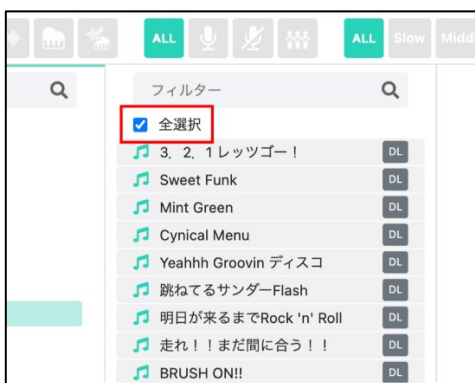

The screenshot shows the search results page for 'サンプル'. The search bar contains 'サンプル' and the results are displayed in a table. The table has columns for 'タイトル', 'アーティスト', '時間', '音構成', 'メモ', 'お気に入り', and 'タグ'. The results are listed under the heading '外部楽曲'.

【カラムから操作】

楽曲上の「□ 全選択」にチェックを入れ、右クリックから「選択ダウンロード」をクリックすればダウンロードが始まります

3-3 再ダウンロード

保存場所を変更した場合、楽曲が所在不明となり、クラウドマークで表示されます

クラウドマークを押すことで、変更後の保存先に再ダウンロードされます

リスト	時間	音構成		メモ	お気に入り	タグ
郎	02:07	打込+生音・コーラス			★	遊園地, こと
チャベツ	01:57	打込・インスト			★	クラシック,
ルボーイズ	01:59	打込・インスト			★	8bit, 男性コ
E DOCTOR	01:49	打込・インスト			★	4つ打ち, ス
ルボーイズ	01:40	打込・コーラス			★	4/6, 女性ボー
	01:57	生音・インスト			★	カントリー,
	01:56	打込・インスト			★	クラシック