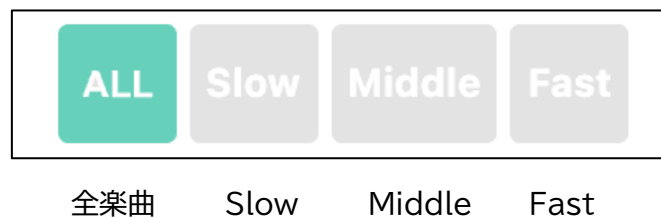

5-2 ボーカルフィルター

5-3 テンポフィルター

5-4 権利フィルター(YouTube)

YouTube 利用可(一次利用も可)

YouTube 利用不可

6 キーボードショートカット

入力キー	操作内容
Space(スペースキー)	再生/停止
return(enter)	選択した楽曲をダウンロード
Delete	消去
⌘(Ctrl)+N	新規フォルダ作成
⌘(Ctrl)+A	全選択
Shift+カーソルキー上下	楽曲を複数選択
V or カーソルキー右	送りポイントジャンプ
C or カーソルキー左	戻しポイントジャンプ
Shift+V	最後のポイントにジャンプ
Shift+C	曲の初めに戻る