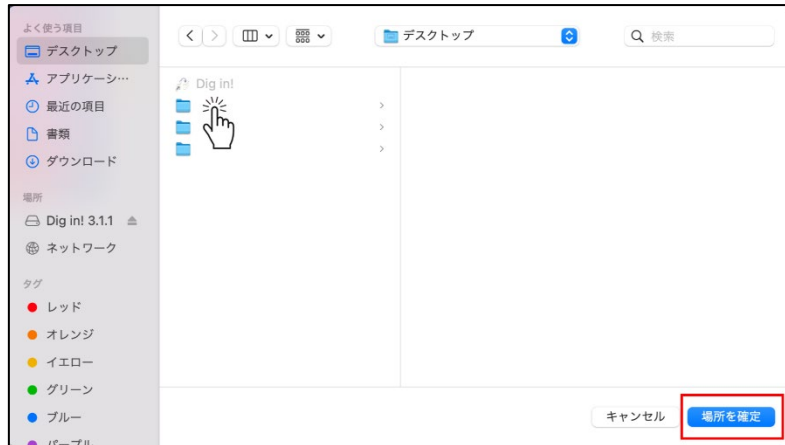

「Dig in!」で配信されていない外部音源を登録して操作することができます

登録した楽曲は波形が表示され、選曲を効率よく行えます

登録はフォルダ単位で行います。単曲の MP3 や WAV ファイルは登録できません

【取り込み方法】

「音源取り込み」をクリックします

登録したいフォルダを選択し、「場所を確定」をクリックします

※登録したフォルダが見つからない場合は「？」となって表示されます

【削除方法】