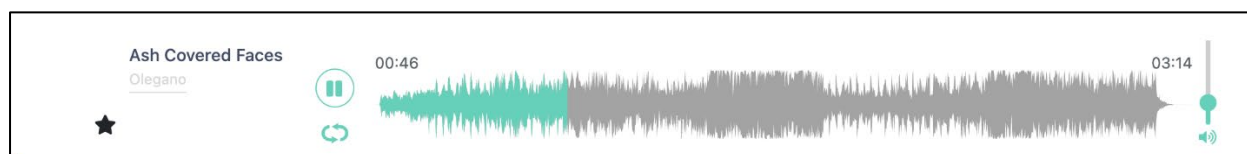

4-3 外部音源取り込み

「Dig in!」で配信されていない外部音源を登録して操作することができます

登録した楽曲は波形が表示され、選曲を効率よく行えます

登録はフォルダ単位で行います。単曲の MP3 や WAV ファイルは登録できません