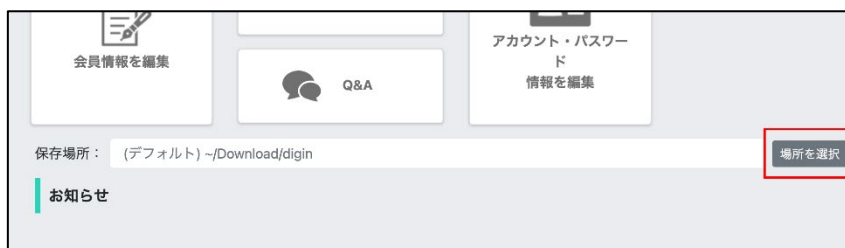

⑨ ポイント

クリックすると楽曲の展開に素早くスキップ再生することができます

2-4 マイページ操作

TOP 画面右上から設定を変更することができます

【楽曲保存場所の変更】

「保存場所」の「場所を選択」をクリックし、任意の場所を指定します

「場所を確定」で保存場所を変更できます

【ファイル名の変更】