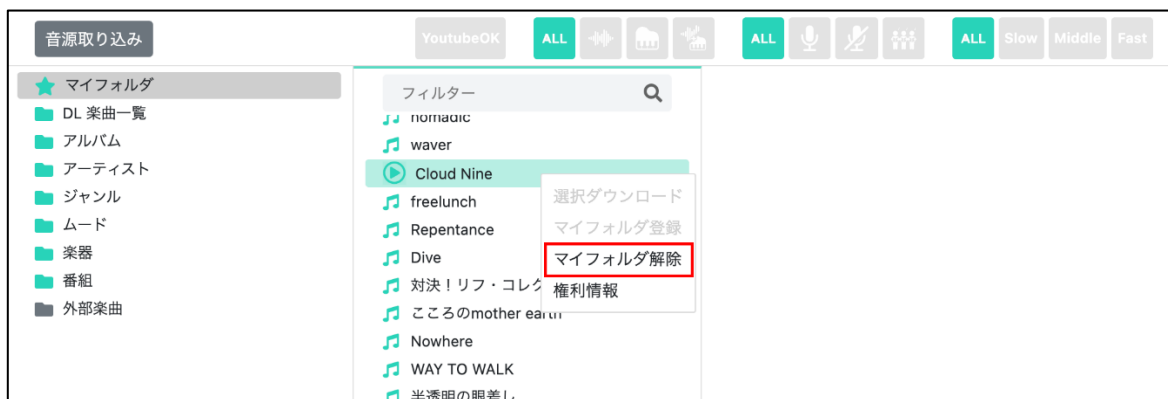

【楽曲削除方法】

- ・楽曲を選択しキーボードで「Delete」
- ・楽曲を選択し右クリックから「マイフォルダ解除」

【フォルダ作成、移動】

マイフォルダの空白部分を右クリックで「新規フォルダ作成」ができます

※マイフォルダで選択した楽曲を「⌘(alt)」+「ドラック&ドロップ」すると楽曲の移動ができます