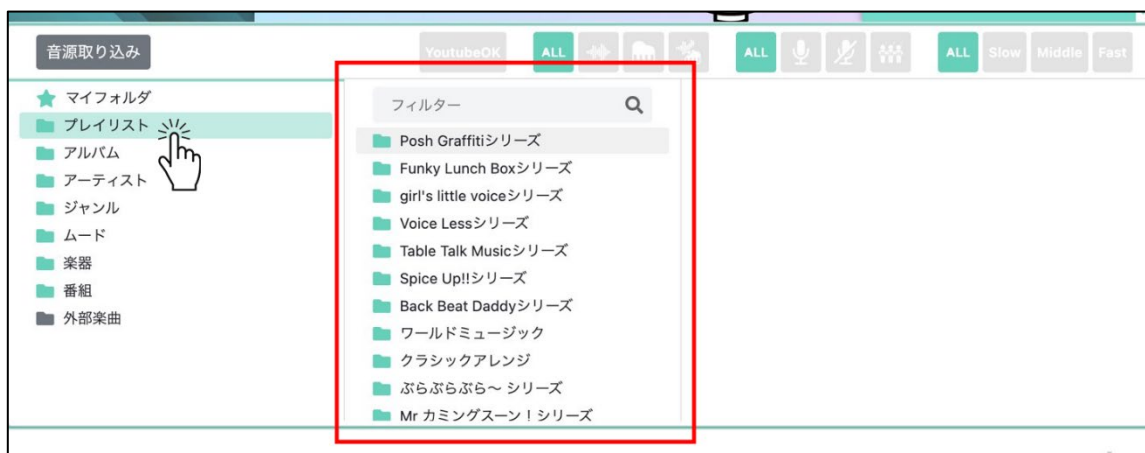

2-12 プレイリスト

カラムからプレイリストを閲覧できます

人気シリーズ作や、ジャンルごとにまとめて視聴・ダウンロードが可能です