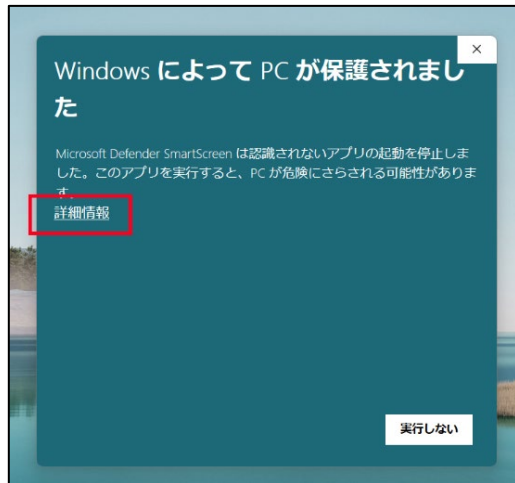

1 初期設定

1-1 インストール

インストーラーを持っていない場合は下記フォームから申請をお願いいたします
(仮アカウントを発行し、メールでご案内させていただきます)

[Mac をご利用の場合](#)

[Windows をご利用の場合](#)

【Mac OS の場合】

.dmg ファイルをダブルクリックします

表示されたウィンドウにあるアイコンを「Applications」にドラッグアンドドロップします

アプリケーションフォルダに「Dig in!」アイコンが表示されていれば完了です

【Windows OS の場合】

.exe ファイルをダブルクリックします

「Windows によって PC が保護されました」の「詳細情報」をクリックします

「実行」ボタンをクリックします

デスクトップにショートカットアイコンができれば完了です

1-2 新規会員登録

「新規登録する」をクリックします

フォームに必要事項を入力します ※「必須」がついている項目は必ず入力してください

A screenshot of the Digin registration form. The title is '新規ユーザー登録' (New User Registration). Below the title is a note: '下記のフォームに必須事項を入力し、「登録する」ボタンを押してください。' (Enter required items in the form below and click the 'Register' button). A red box highlights the word '必須' (Required). The form has four input fields: 'メールアドレス' (Email address), 'パスワード' (Password), 'パスワード再入力' (Re-enter password), and 'お名前' (Name). Each label is followed by a red box containing the word '必須'. The password field has a note: '※英数字6文字以上' (Must be 6 or more alphanumeric characters).