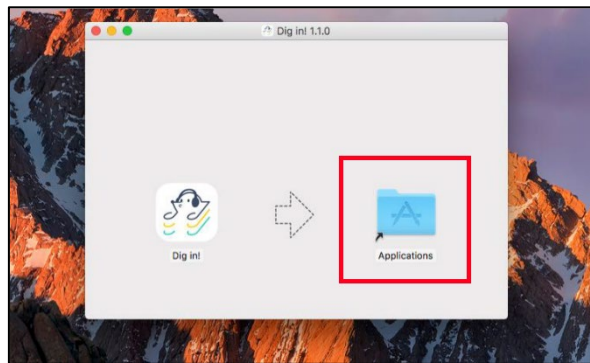

1 初期設定

1-1 インストール

インストーラーを持っていない場合は下記フォームから申請をお願いいたします
(仮アカウントを発行し、メールでご案内させていただきます)

[Mac をご利用の場合](#)

[Windows をご利用の場合](#)

【Mac OS の場合】

.dmg ファイルをダブルクリックします

表示されたウィンドウにあるアイコンを「Applications」にドラッグアンドドロップします

アプリケーションフォルダに「Dig in!」アイコンが表示されていれば完了です

【Windows OS の場合】

.exe ファイルをダブルクリックします

「Windows によって PC が保護されました」の「詳細情報」をクリックします

「実行」ボタンをクリックします

デスクトップにショートカットアイコンができれば完了です

1-2 新規会員登録

「新規登録する」をクリックします

フォームに必要事項を入力します ※「必須」がついている項目は必ず入力してください

A screenshot of the Digin registration form. The title is '新規ユーザー登録' (New User Registration). Below the title is a note: '下記のフォームに必須事項を入力し、「登録する」ボタンを押してください。' (Enter required items in the form below and click the 'Register' button). A red box highlights the word '必須' (Required). The form has four input fields: 'メールアドレス' (Email address), 'パスワード' (Password), 'パスワード再入力' (Re-enter password), and 'お名前' (Name). Each label is followed by a red box containing the word '必須'. The password field has a note: '※英数字6文字以上' (Must be 6 or more alphanumeric characters).