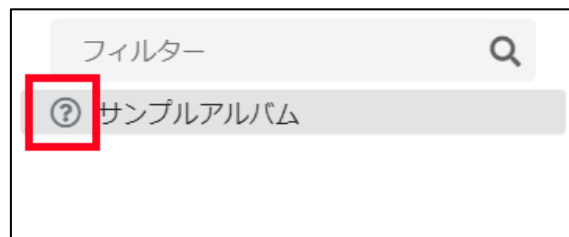

「Dig in!」で配信されていない外部音源を登録して操作することができます

登録した楽曲は波形が表示され、選曲を効率よく行えます

登録はフォルダ単位で行います。単曲の MP3 や WAV ファイルは登録できません

【取り込み方法】

「音源取り込み」をクリックします

登録したいフォルダを選択し、「場所を確定」をクリックします

※登録したフォルダが見つからない場合は「？」となって表示されます

【削除方法】